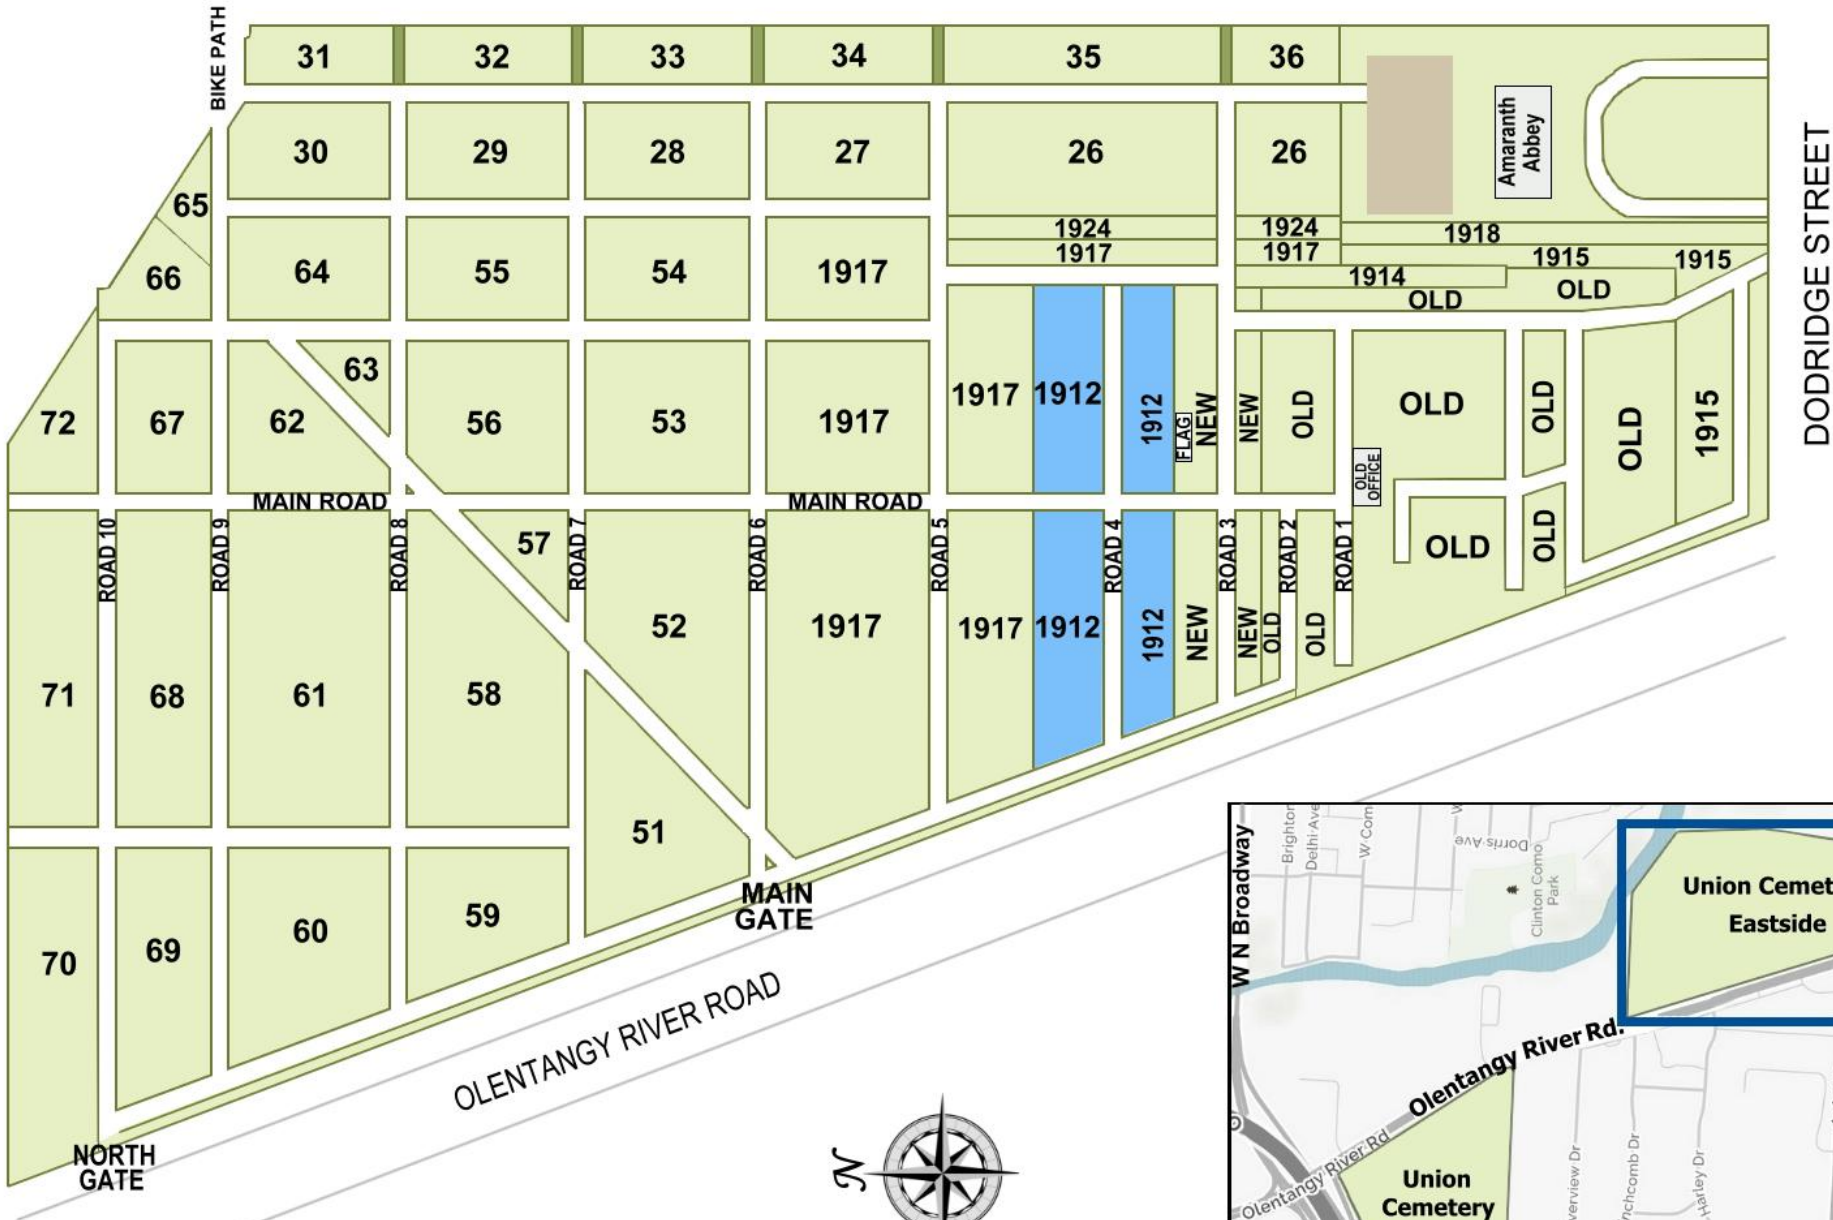

Union Cemetery - "Old" Cemetery (Eastside Cemetery) Columbus, Franklin County, Ohio

Map © Lauren Clark 2017
centralohiograveseearch.com

Section 1912

Union Cemetery - Old Cemetery
Columbus, Franklin County, Ohio

SECTION 1912						
359	253	252	150	149	51	50
358	254	251	151	148	52	49
357	255	250	152	147	53	48
356	256	249	153	146	54	47
355	257	248	154	145	55	46
354	258	247	155	144	56	45
353	259	246	156	143	57	44
352	260	245	157	142	58	43
351	261	244	158	141	59	42
350	262	243	159	140	60	41
349	263	242	160	139	61	40
348	264	241	161	138	62	39
347	265	240	162	137	63	38
346	266	239	163	136	64	37
345	267	238	164	135	65	36
344	268	237	165	134	66	35
343	269	236	166	133	67	34
342	270	235	167	132	68	33
341	271	234	168	131	69	32
340	272	233	169	130	70	31
339	273	232	170	129	71	30
338	274	231	171	128	72	29
337	275	230	172	127	73	28
336	276	229	173	126	74	27
SECTION 1912						
335	277	228	174	125	75	26
334	278	227	175	124	76	25
333	279	226	176	123	77	24
332	280	225	177	122	78	23
331	281	224	178	121	79	22
330	282	223	179	120	80	21
329	283	222	180	119	81	20
328	284	221	181	118	82	19
327	285	220	182	117	83	18
326	286	219	183	116	84	17
325	287	218	184	115	85	16
324	288	217	185	114	86	15
323	289	216	186	113	87	14
322	290	215	187	112	88	13
321	291	214	188	111	89	12
320	292	213	189	110	90	11
319	293	212	190	109	91	10
318	294	211	191	108	92	9
317	295	210	192	107	93	8
316	296	209	193	106	94	7
315	297	208	194	105	95	6
314	298	207	195	104	96	5
313	299	206	196	103	97	4
312	300	205	197	102	98	3
311	301	204	198	101	99	2
310	302	203	199	100	99	1
309	303	202	200			
308	304	201				
307	305					
306						

ROAD #4

OLENTANGY RIVER ROAD