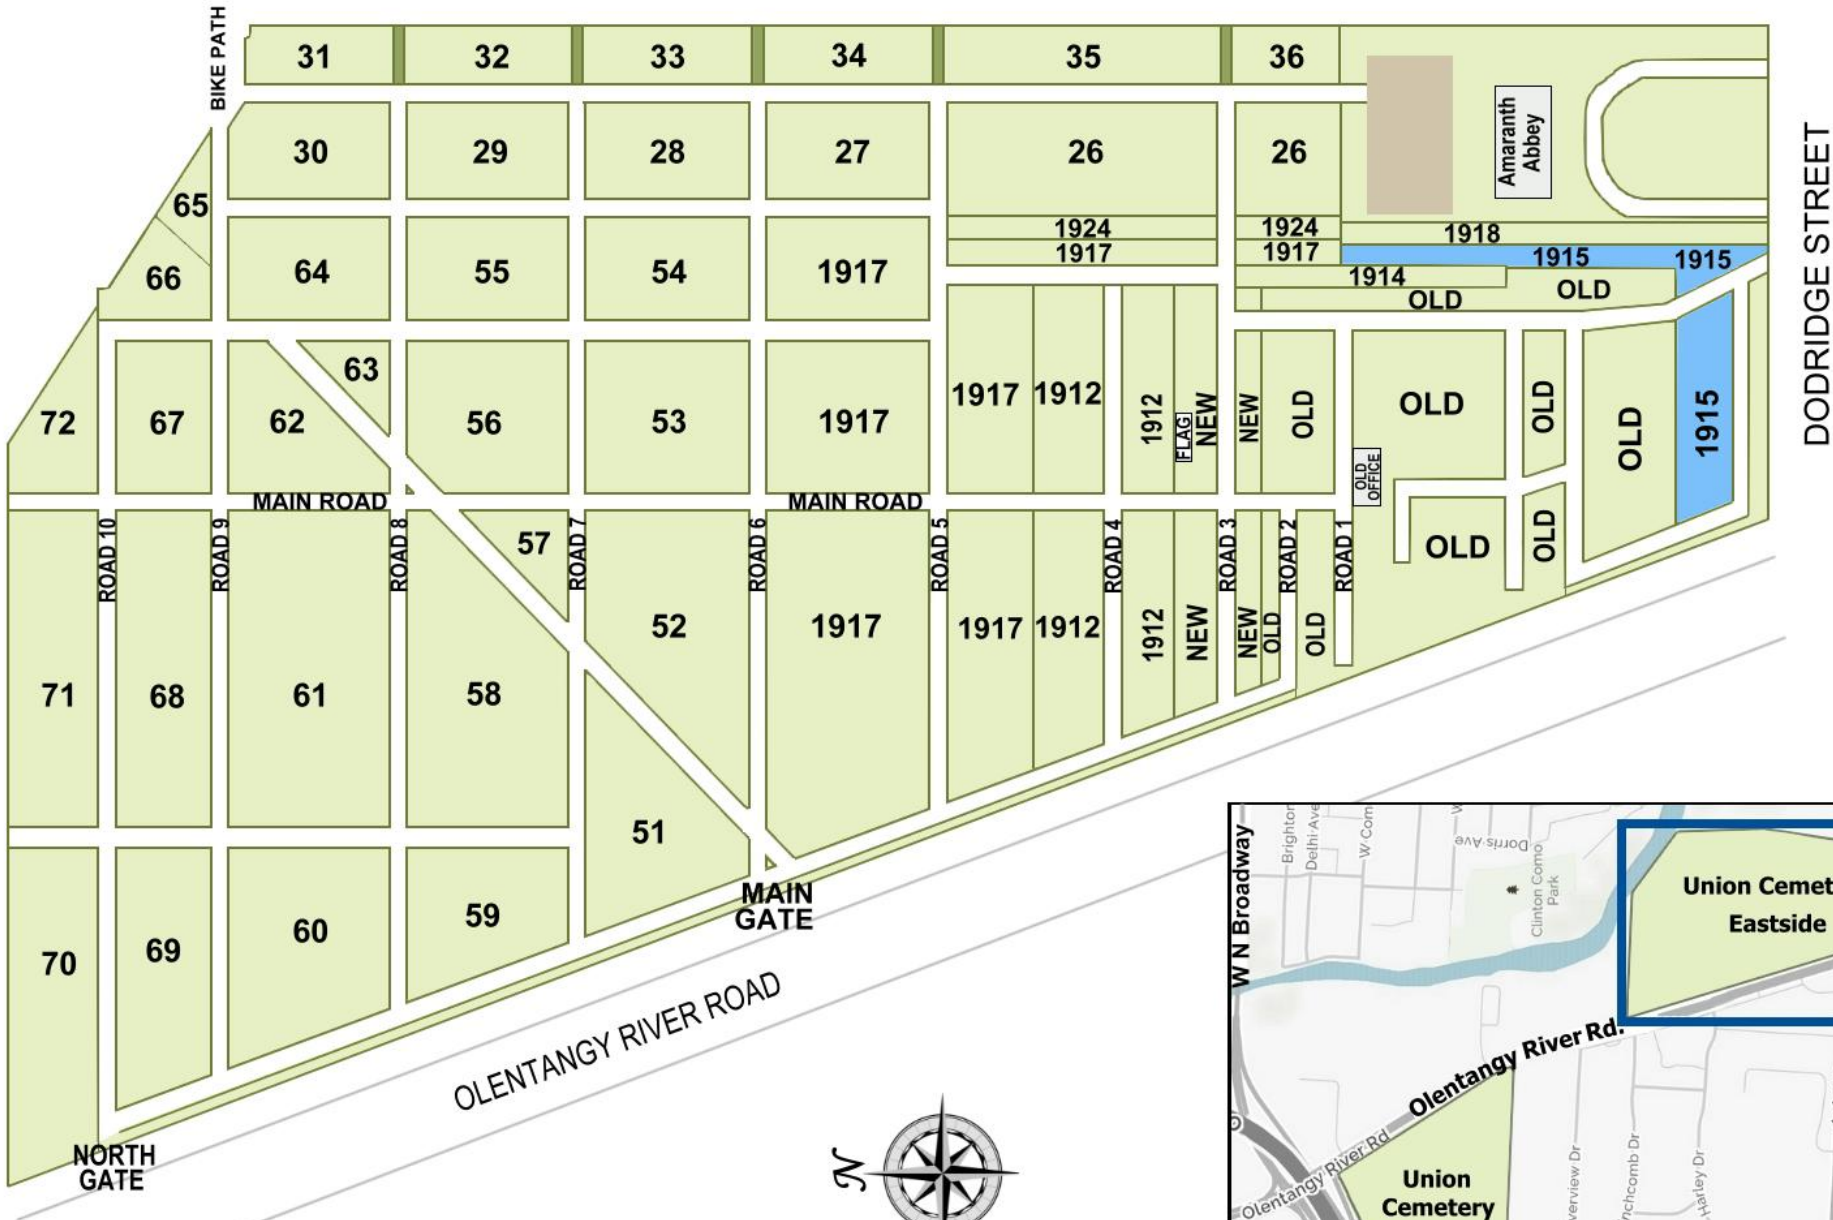

Union Cemetery - "Old" Cemetery (Eastside Cemetery) Columbus, Franklin County, Ohio

Map © Lauren Clark 2017
centralohiograveseearch.com

Section 1915

Union Cemetery - Old Cemetery
Columbus, Franklin County, Ohio

SECTION 1915												M	N	O	P	Q	R	S	T	U	V	W	X	Y	35	36	101	102	164	165
A	B	C	D	E	F	G	H	I	J	K	L			34	37	100	103	163												
														33	38	99	104													
														32	39	98														
														31	40															
														30				162	166											
														29	41	97	105	161	167											
														28	42	96	106	160	168											
														27	43	95	107	159	169											
														26	44	94	108	158	170											
														25	45	93	109	157	171											
														24	46	92	110	156	172											
														23	47	91	111	155	173											
														22	48	90	112	154	174											
														21	49	89	113	153	175											
														20	50	88	114	152	176											
														19	51	87	115	151	177											
														18	52	86	116	150	178											
														17	53	85	117	149	179											
														16	54	84	118	148	180											
														15	55	83	119	147	181											
														14	56	82	120	146	182											
														13	57	81	121	145	183											
														12	58	80	122	144	184											
														11	59	79	123	143	185											
														10	60	78	124	142	186											
														9	61	77	125	141	187											
														8	62	76	126	140	188											
														7	63	75	127	139	189											
														6	64	74	128	138	190											
														5	65	73	129	137	191											
														4	66	72	130	136	192											
														3	67	71	131	135	193											
														2	68	70	132	134												
														1	69		133													

DODRIDGE RD.

OLENTANGY RIVER ROAD