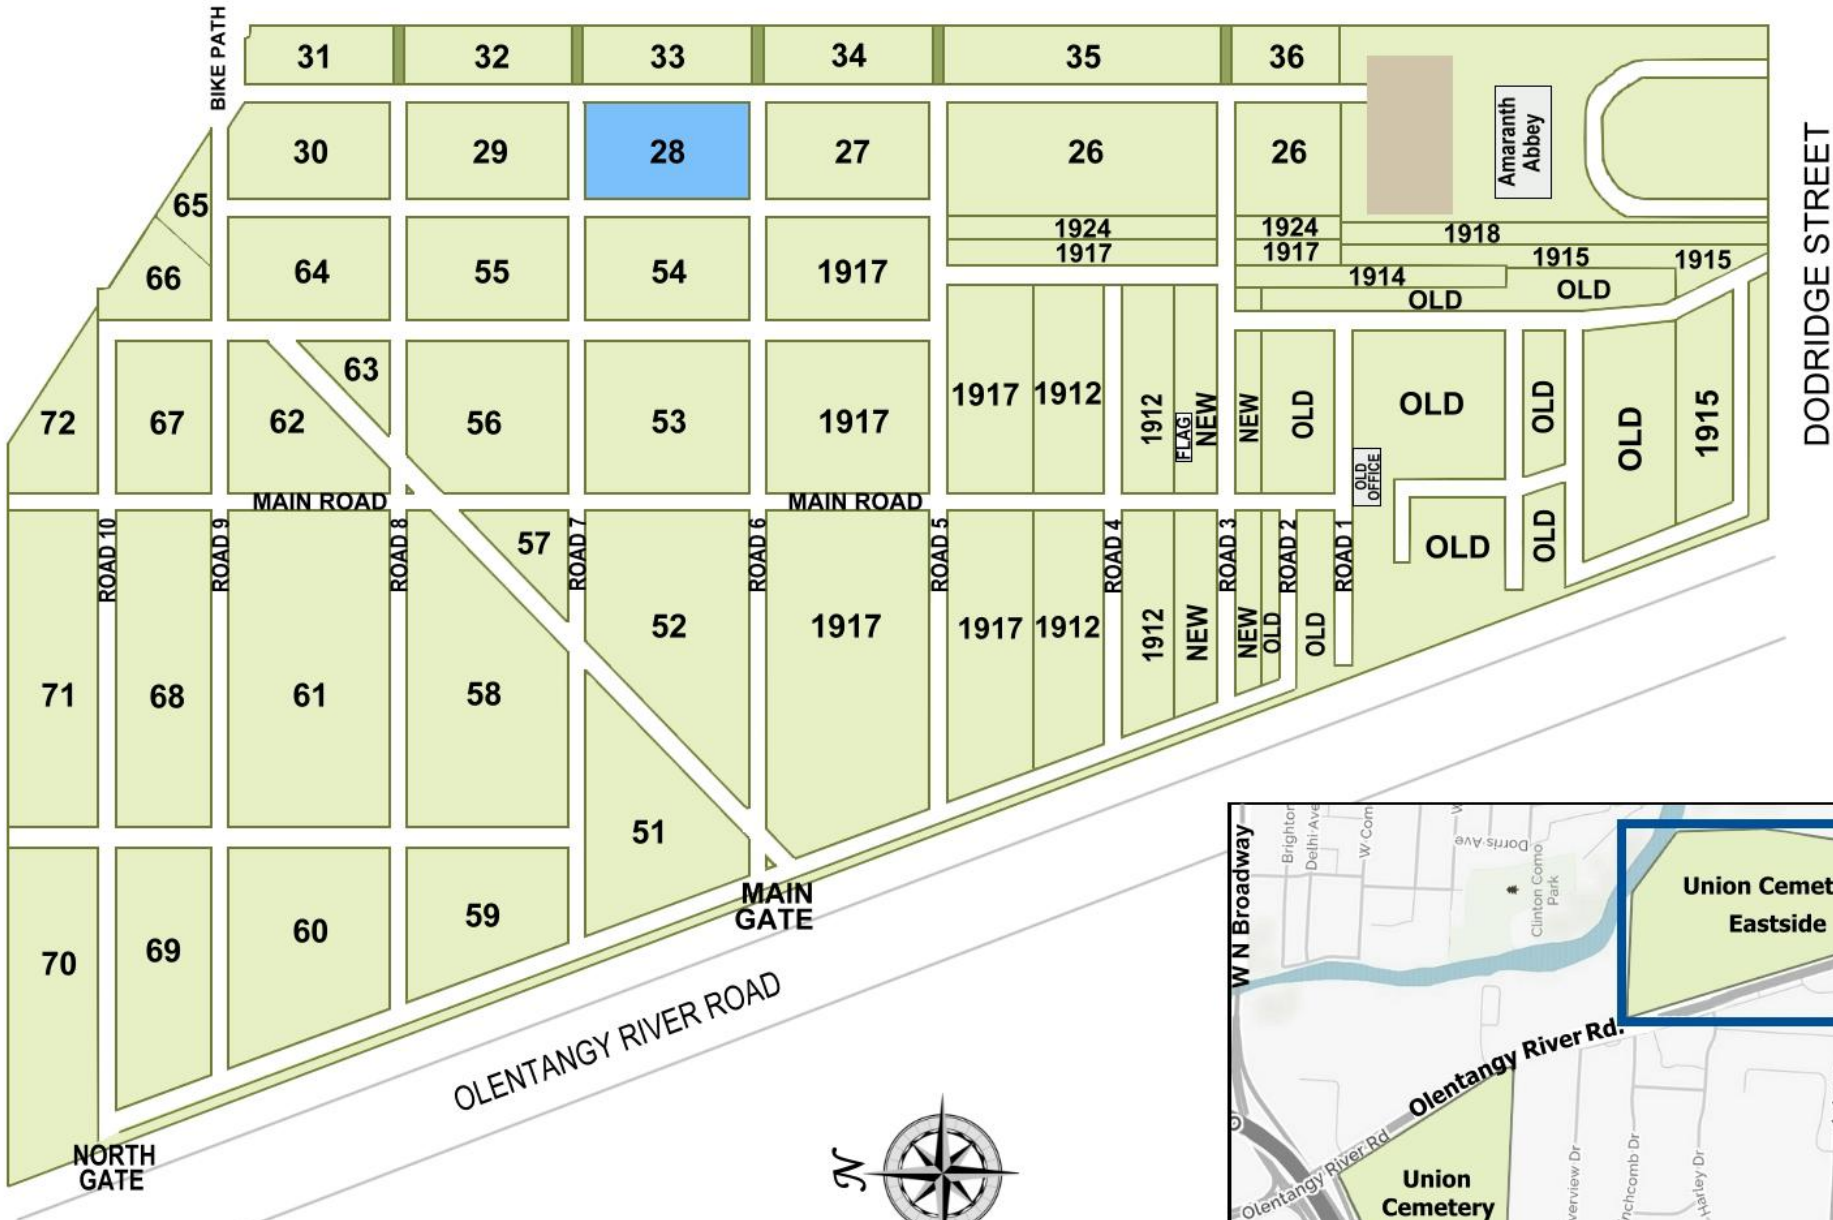

Union Cemetery - "Old" Cemetery (Eastside Cemetery) Columbus, Franklin County, Ohio

Map © Lauren Clark 2017
centralohiograveseach.com

Section 28

Union Cemetery - Old Cemetery
Columbus, Franklin County, Ohio

131	132	133	134	135	136	137	138	139	140
130	129	128	127	126	125	124	123	122	121
111	112	113	114	115	116	117	118	119	120
110	109	108	107	106	105	104	103	102	101
91	92	93	94	95	96	97	98	99	100
90	89	88	87	86	85	84	83	82	81
71	72	73	74	75	76	77	78	79	80
70	69	68	67	66	65	64	63	62	61
51	52	53	54	55	56	57	58	59	60
50	49	48	47	46	45	44	43	42	41
31	32	33	34	35	36	37	38	39	40
30	29	28	27	26	25	24	23	22	21
11	12	13	14	15	16	17	18	19	20
10	9	8	7	6	5	4	3	2	1