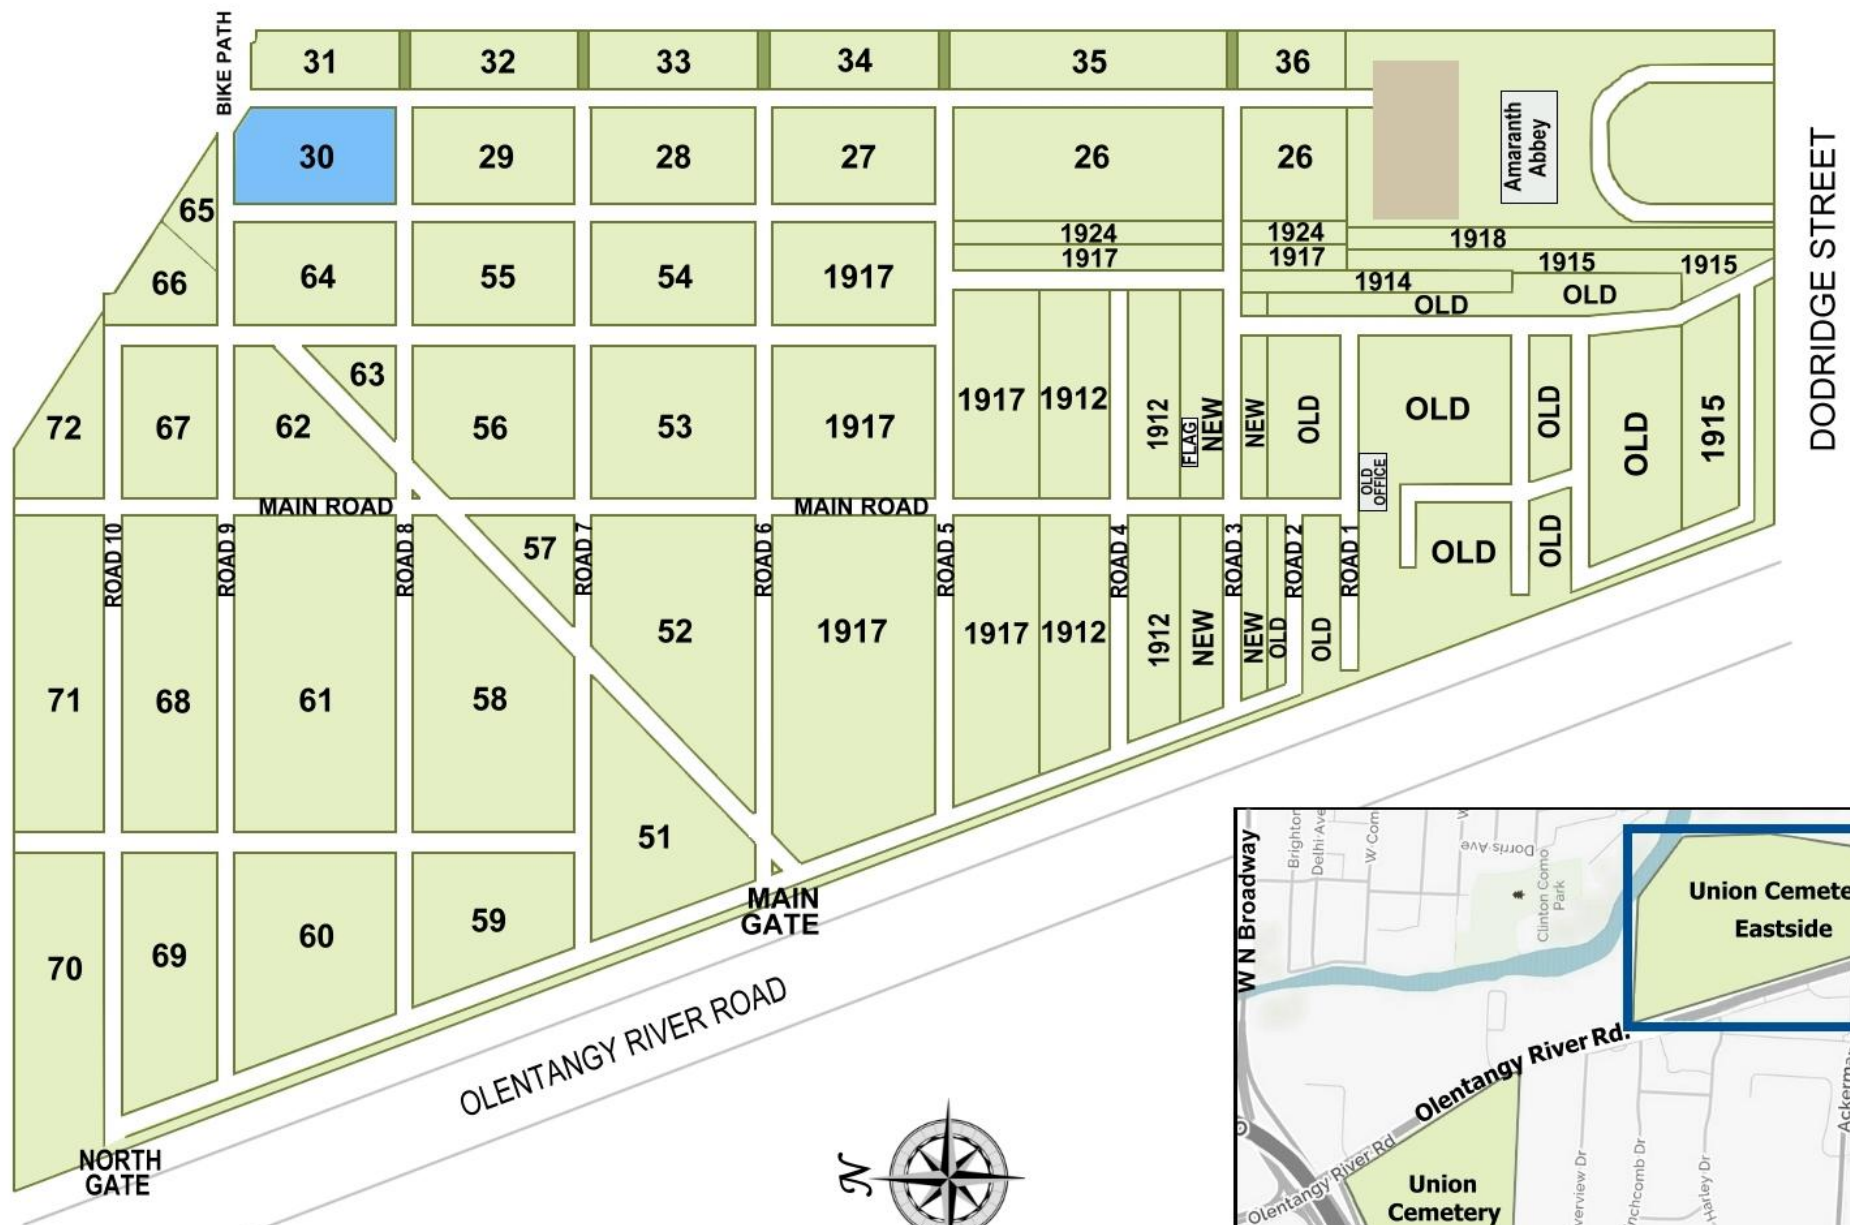

### Union Cemetery - "Old" Cemetery (Eastside Cemetery) Columbus, Franklin County, Ohio

## Section 30

Union Cemetery - Old Cemetery  
Columbus, Franklin County, Ohio

	132	133	134	135	136	137	138	139	140
	129	128	127	126	125	124	123	122	121
111	112	113	114	115	116	117	118	119	120
110	109	108	107	105	105	104	103	102	101
91	92	93	94	95	96	97	98	99	100
90	89	88	87	86	85	84	83	82	81
71	72	73	74	75	76	77	78	79	80
70	69	68	67	66	65	64	63	62	61
51	52	53	54	55	56	57	58	59	60
50	49	48	47	46	45	44	43	42	41
31	32	33	34	35	36	37	38	39	40
30	29	28	27	26	25	24	23	22	21
11	12	13	14	15	16	17	18	19	20
10	9	8	7	6	5	4	3	2	1