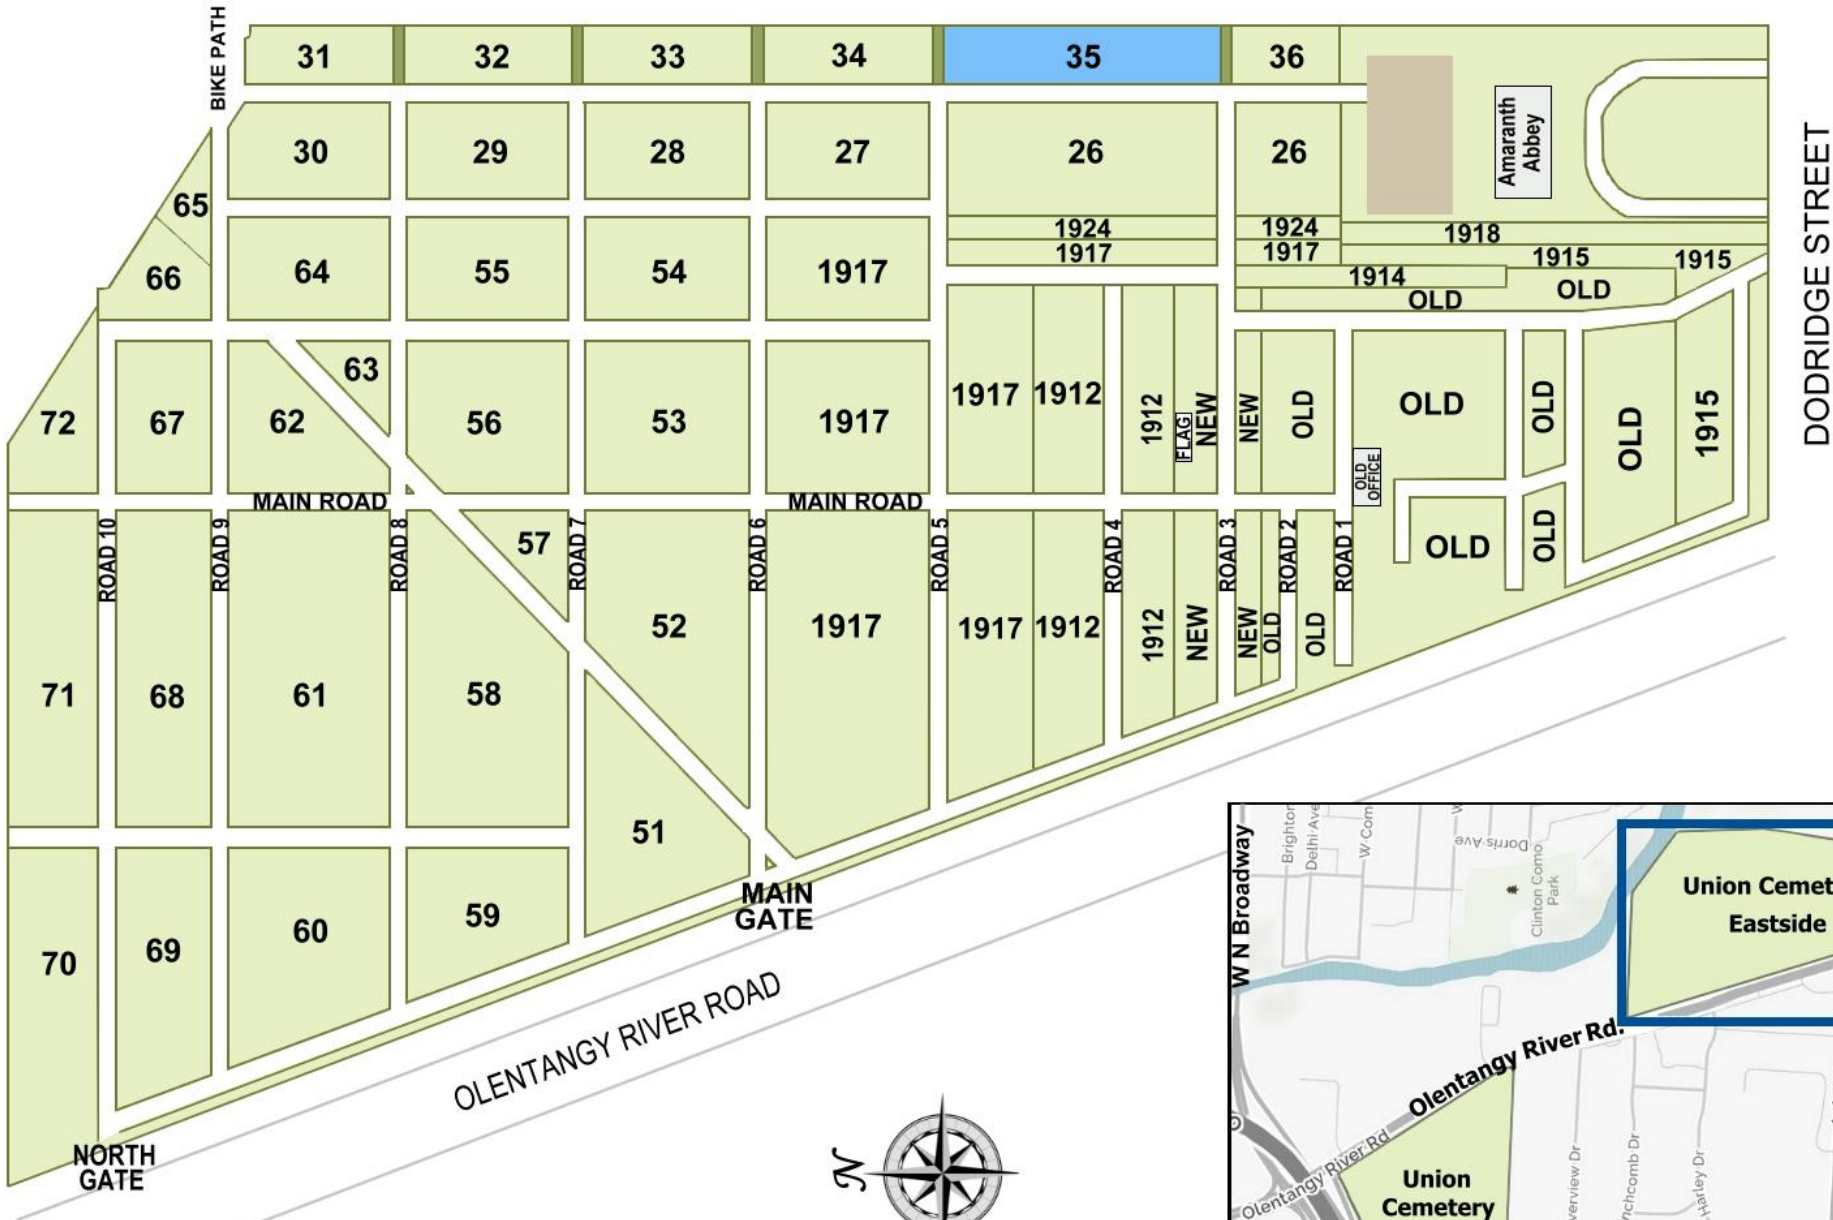

Union Cemetery - "Old" Cemetery  
(Eastside Cemetery)  
Columbus, Franklin County, Ohio

Map © Lauren Clark 2017  
centralohiograveseach.com

## Section 35

Union Cemetery - Old Cemetery  
Columbus, Franklin County, Ohio

120	121	122	123	124	125	126	127	128	129	130	131	132	133	134	135	136
119	118	117	116	115	114	113	112	111	110	109	108	107	106	105	104	103
86	87	88	89	90	91	92	93	94	95	96	97	98	99	100	101	102
85	84	83	82	81	80	79	78	77	76	75	74	73	72	71	70	69
52	53	54	55	56	57	58	59	60	61	62	63	64	65	66	67	68
51	50	49	48	47	46	45	44	43	42	41	40	39	38	37	36	35
18	19	20	21	22	23	24	25	26	27	28	29	30	31	32	33	34
17	16	15	14	13	12	11	10	9	8	7	6	5	4	3	2	1