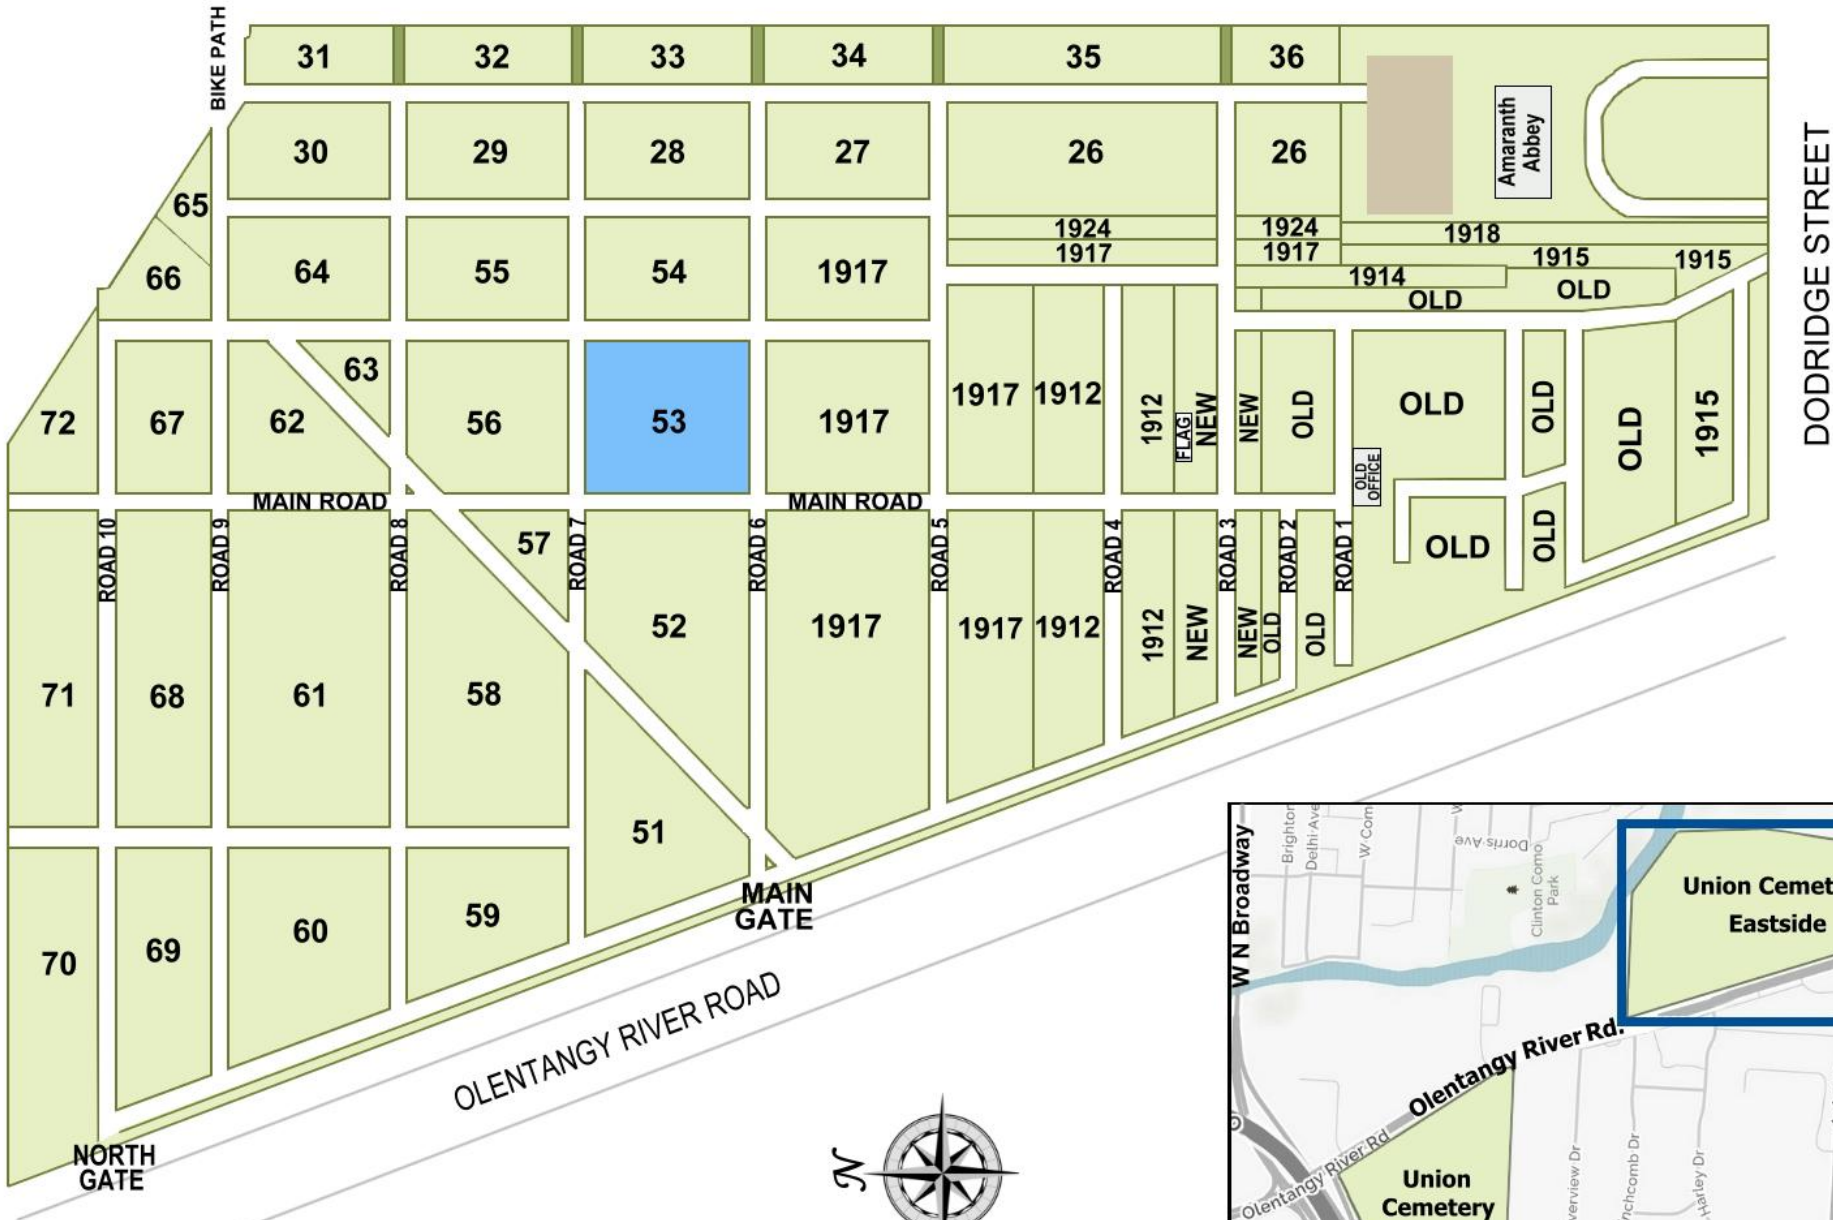

Union Cemetery - "Old" Cemetery
(Eastside Cemetery)
Columbus, Franklin County, Ohio

Map © Lauren Clark 2017
centralohiograveseearch.com

Section 53

Union Cemetery - Old Cemetery
Columbus, Franklin County, Ohio

163	162	127	126	91	90	55	54	19	18
164	161	128	125	92	89	56	53	20	17
165	160	129	124	93	88	57	52	21	16
166	159	130	123	94	87	58	51	22	15
167	158	131	122	95	86	59	50	23	14
168	157	132	121	96	85	60	49	24	13
169	156	133	120	97	84	61	48	25	12
170	155	134	119	98	83	62	47	26	11
171	154	135	118	99	82	63	46	27	10
172	153	136	117	100	81	64	45	28	9
173	152	137	116	101	80	65	44	29	8
174	151	138	115	102	79	66	43	30	7
175	150	139	114	103	78	67	42	31	6
176	149	140	113	104	77	68	41	32	5
177	148	141	112	105	76	69	40	33	4
178	147	142	111	106	75	70	39	34	3
179	146	143	110	107	74	71	38	35	2
180	145	144	109	108	73	72	37	36	1