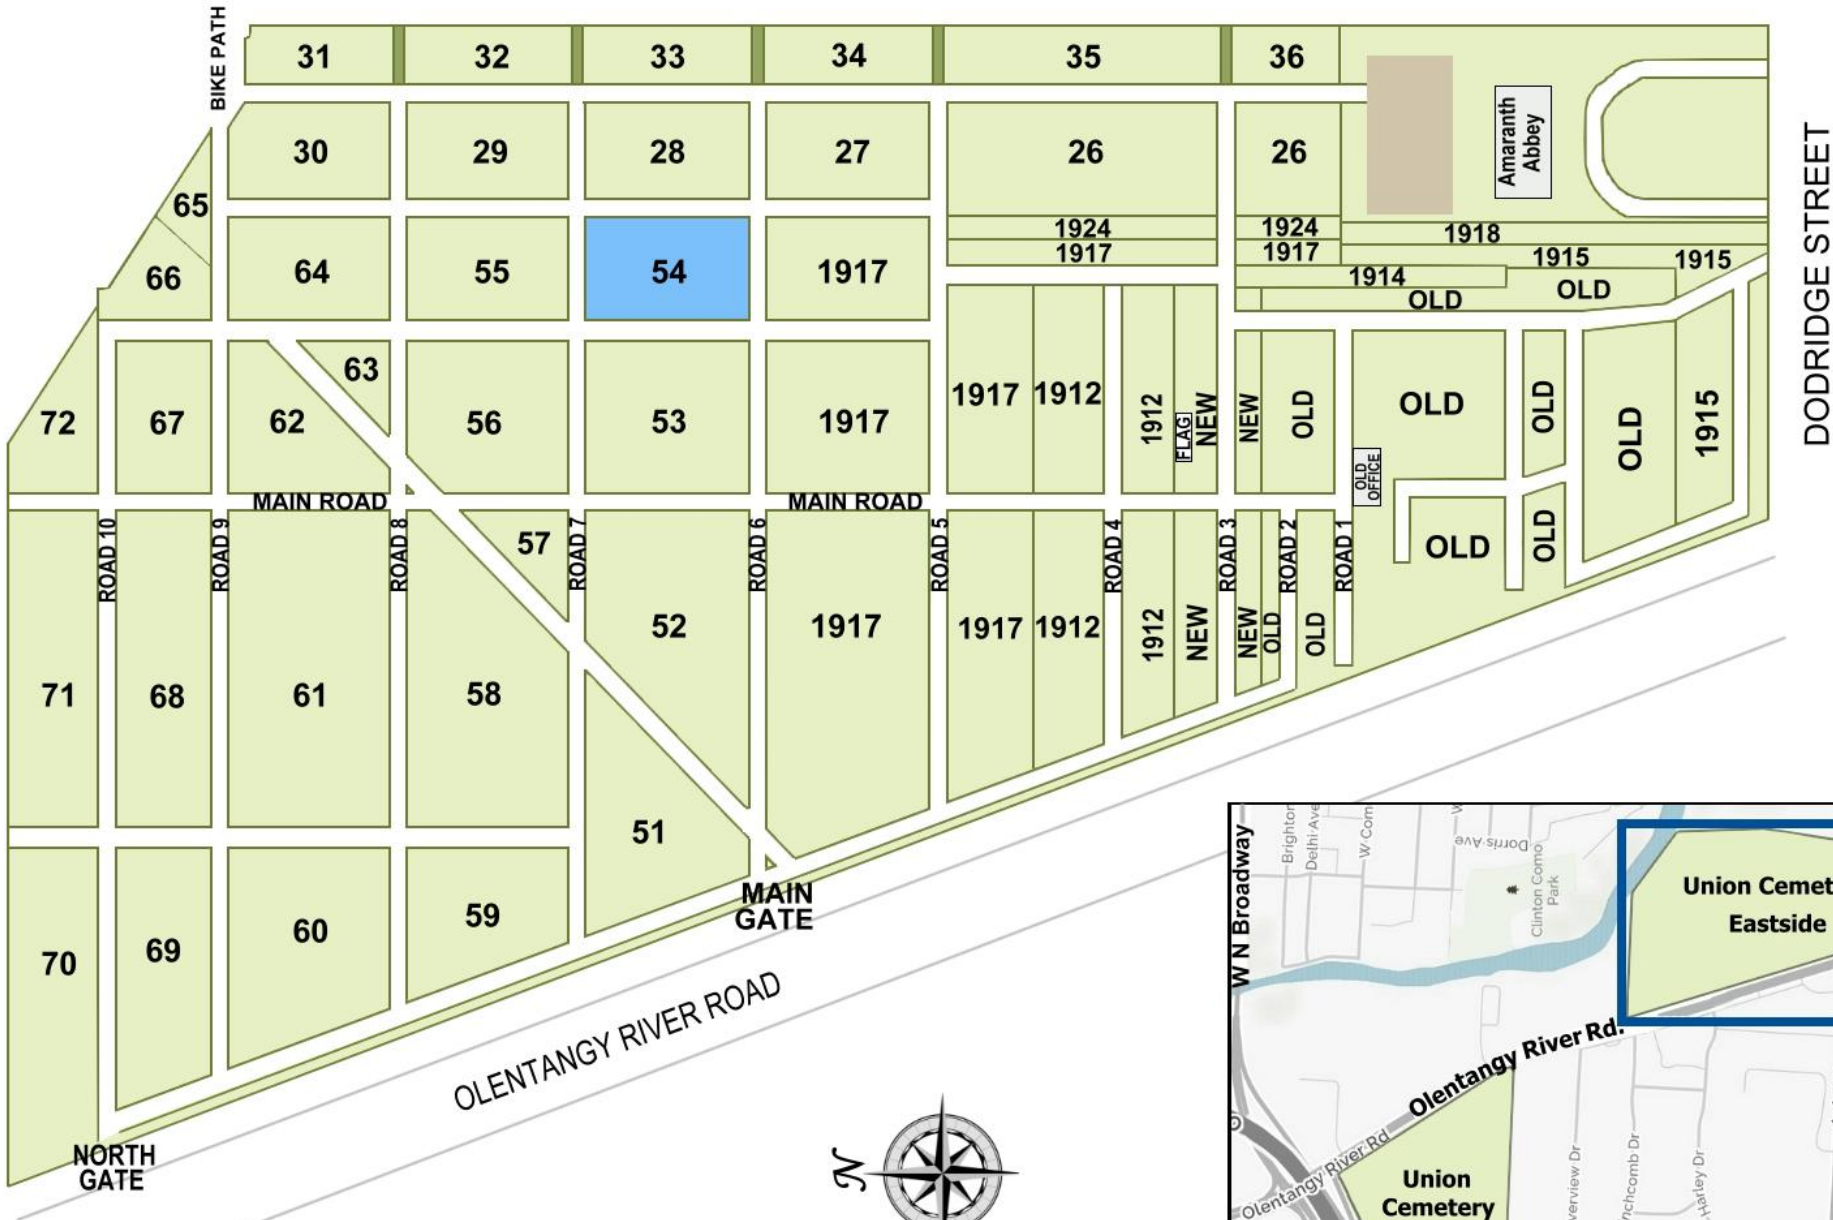

Union Cemetery - "Old" Cemetery (Eastside Cemetery) Columbus, Franklin County, Ohio

Map © Lauren Clark 2017
centralohiograveseach.com

Section 54

Union Cemetery - Old Cemetery
Columbus, Franklin County, Ohio

127	126	99	98	71	70	43	42	15	14
128	125	100	97	72	69	44	41	16	13
129	124	101	96	73	68	45	40	17	12
130	123	102	95	74	67	46	39	18	11
131	122	103	94	75	66	47	38	19	10
132	121	104	93	76	65	48	37	20	9
133	120	105	92	77	64	49	36	21	8
134	119	106	91	78	63	50	35	22	7
135	118	107	90	79	62	51	34	23	6
136	117	108	89	80	61	52	33	24	5
137	116	109	88	81	60	53	32	25	4
138	115	110	87	82	59	54	31	26	3
139	114	111	86	83	58	55	30	27	2
140	113	112	85	84	57	56	29	28	1