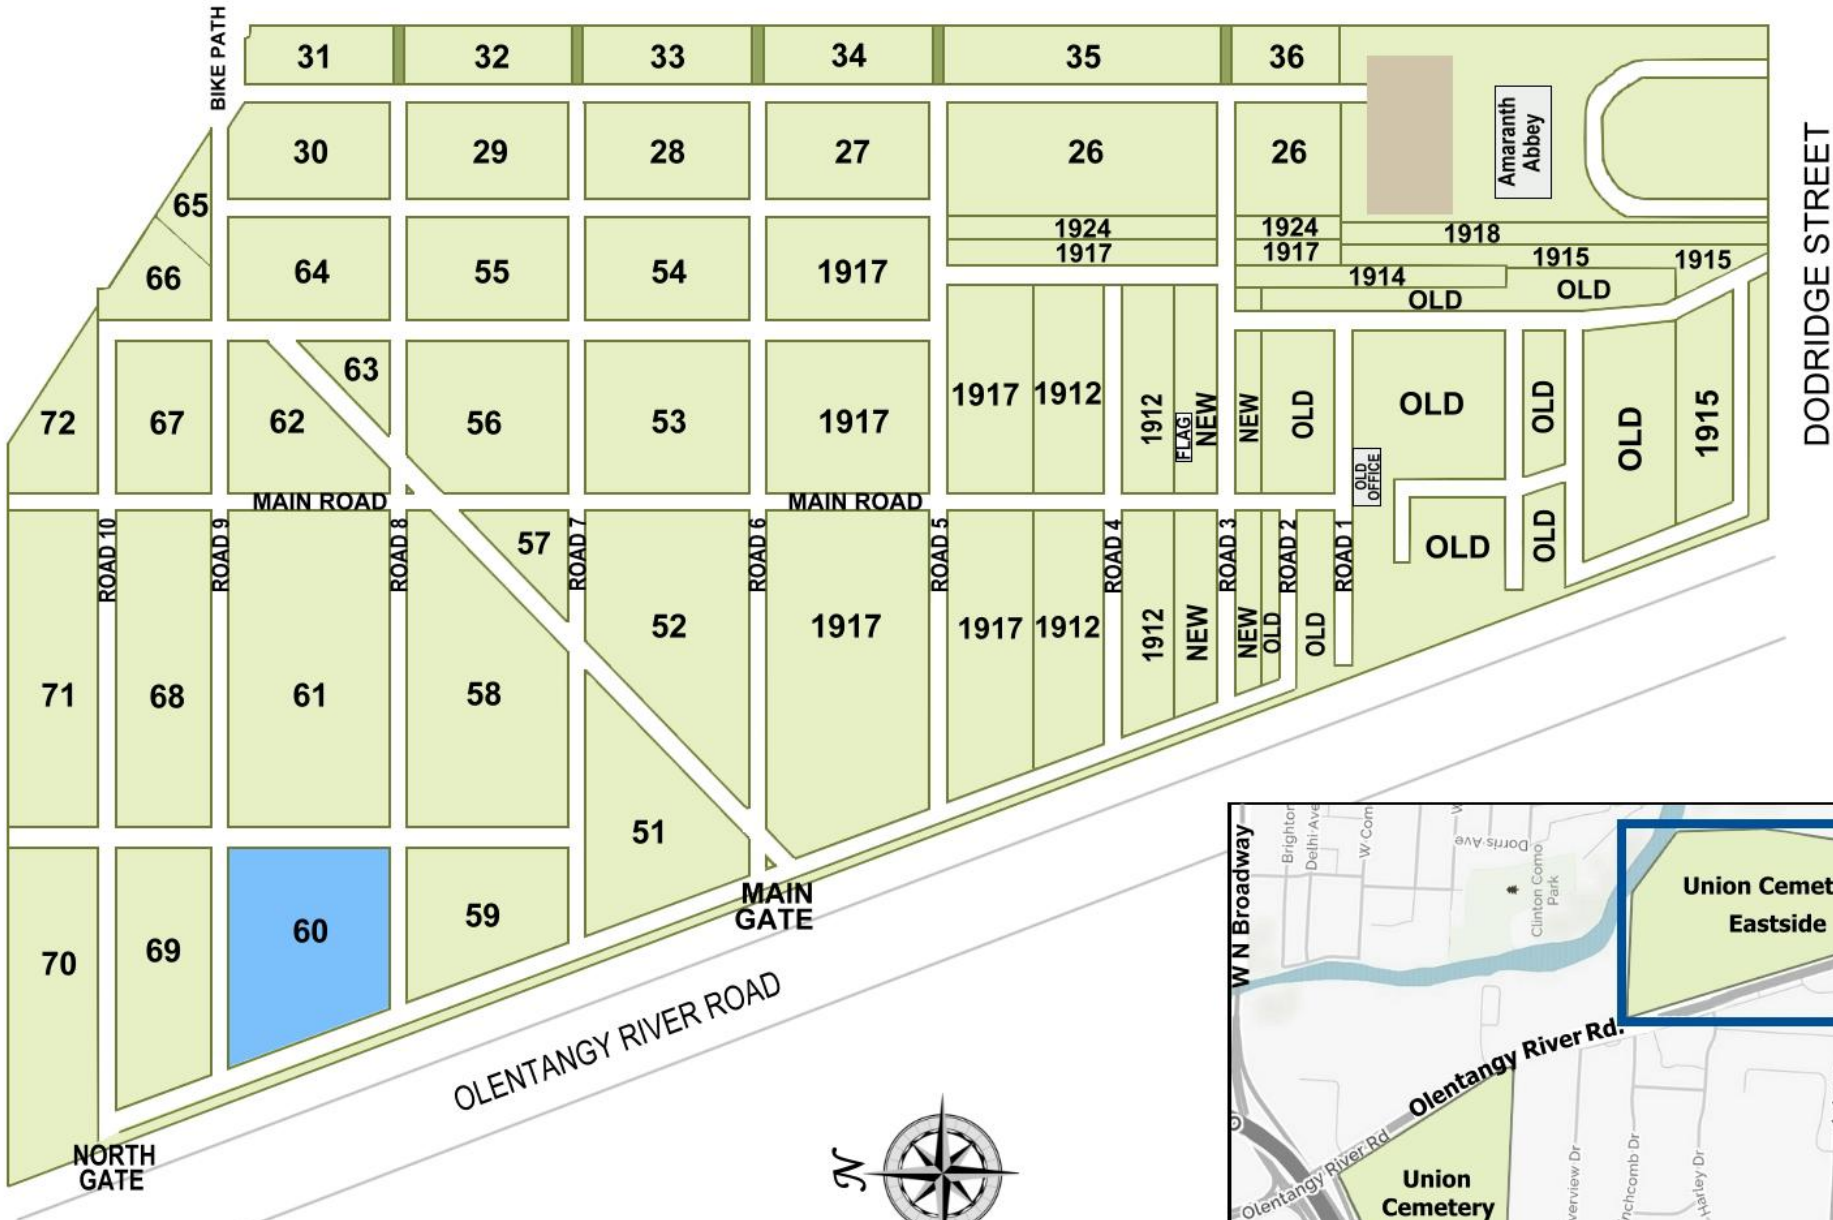

Union Cemetery - "Old" Cemetery (Eastside Cemetery) Columbus, Franklin County, Ohio

Map © Lauren Clark 2017
centralohiogravesearch.com

Section 60

Union Cemetery - Old Cemetery
Columbus, Franklin County, Ohio

SECTION 60									
229	178	177	129	128	83	82	40	39	1
228	179	176	130	127	84	81	41	38	2
227	180	175	131	126	85	80	42	37	3
226	181	174	132	125	86	79	43	36	4
225	182	173	133	124	87	78	44	35	5
224	183	172	134	123	88	77	45	34	6
223	184	171	135	122	89	76	46	33	7
222	185	170	136	121	90	75	47	32	8
221	186	169	137	120	91	74	48	31	9
220	187	168	138	119	92	73	49	30	10
219	188	167	139	118	93	72	50	29	11
218	189	166	140	117	94	71	51	28	12
217	190	165	141	116	95	70	52	27	13
216	191	164	142	115	96	69	53	26	14
215	192	163	143	114	97	68	54	25	15
214	193	162	144	113	98	67	55	24	16
213	194	161	145	112	99	66	56	23	17
212	195	160	146	111	100	65	57	22	18
211	196	159	147	110	101	64	58	21	19
210	197	158	148	109	102	63	59	20	19
209	198	157	149	108	103	62	60		
208	199	156	150	107	104	61			
207	200	155	151	106	105				
206	201	154	152						
205	202	153							
204	203								