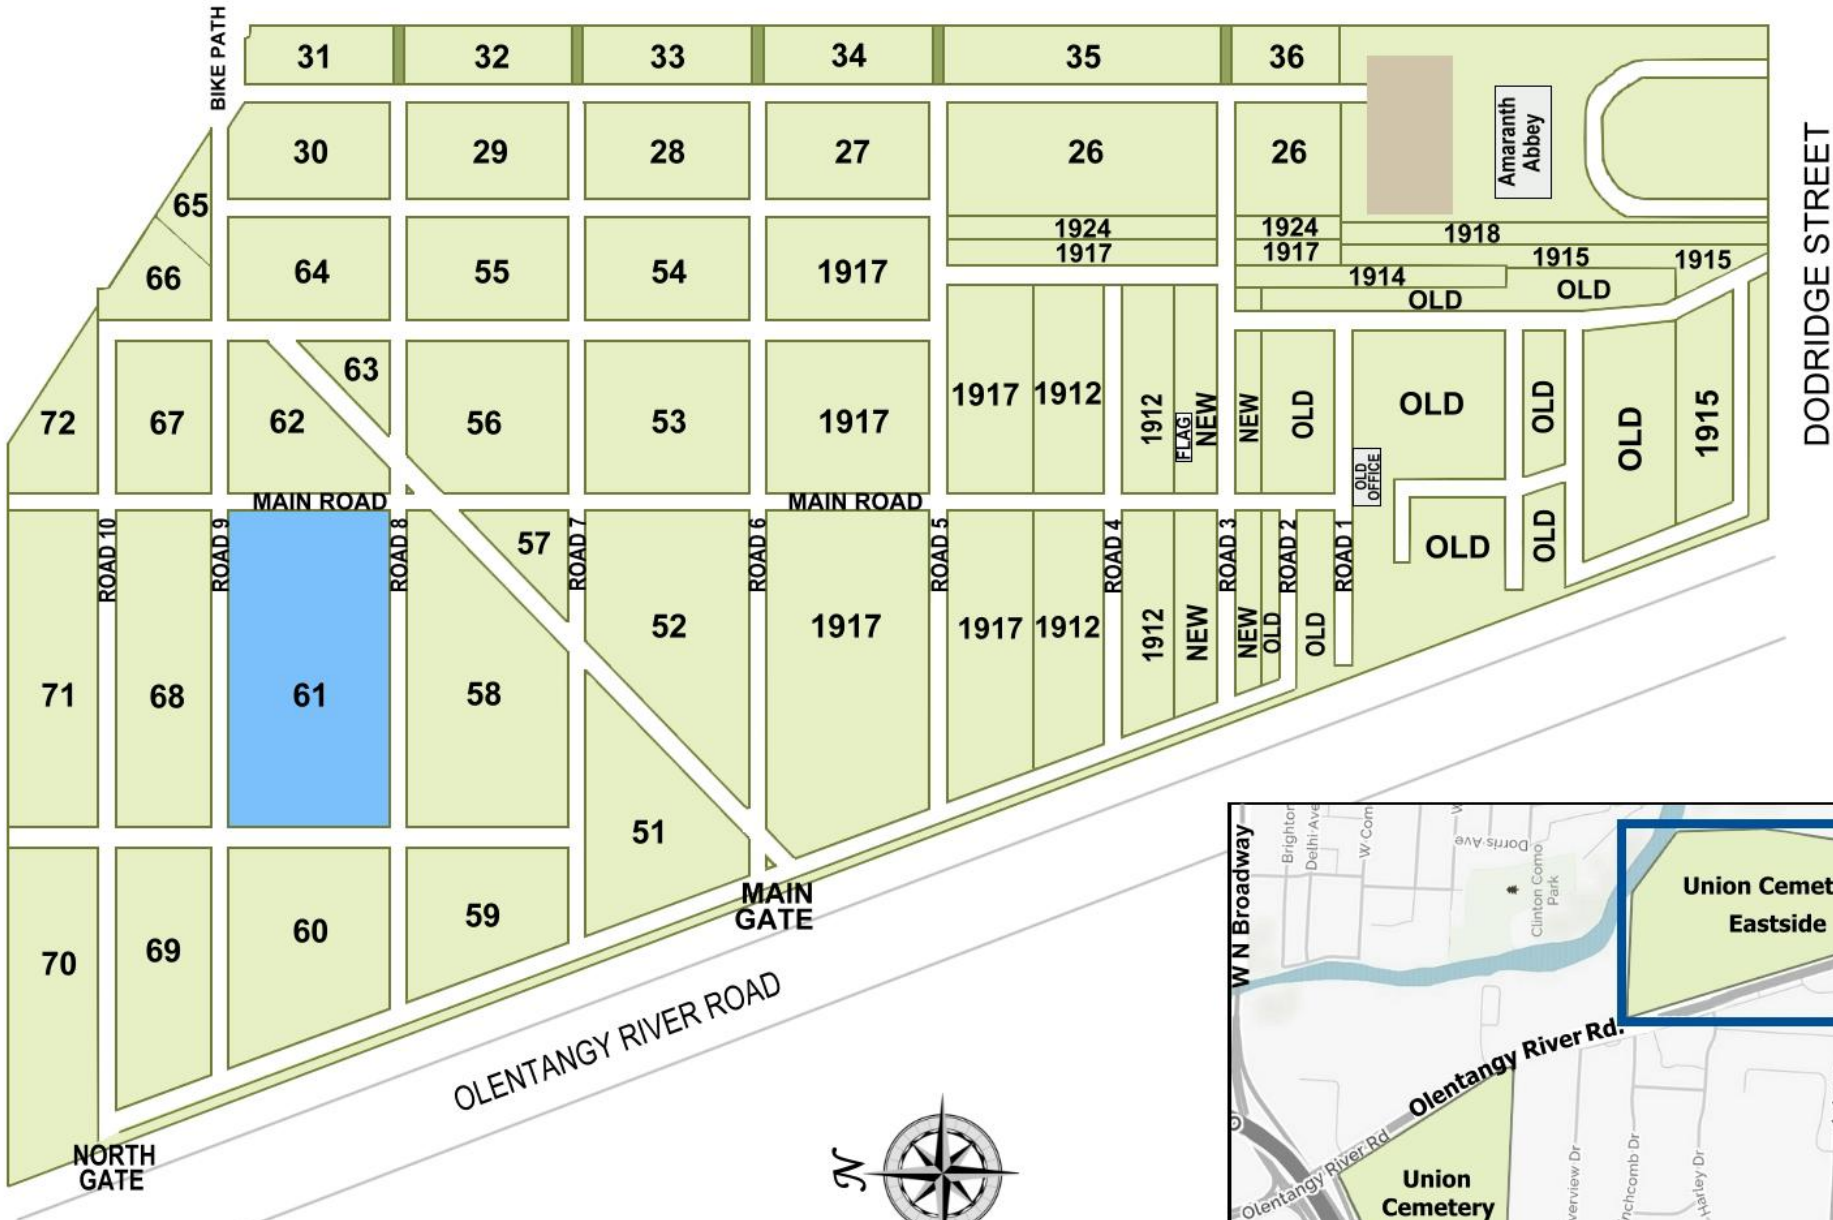

Union Cemetery - "Old" Cemetery  
(Eastside Cemetery)  
Columbus, Franklin County, Ohio

## Section 61

Union Cemetery - Old Cemetery  
Columbus, Franklin County, Ohio

400	321	320	241	240	161	160	81	80	1
399	322	319	242	239	162	159	82	79	2
398	323	318	243	238	163	158	83	78	3
397	324	317	244	237	164	157	84	77	4
396	325	316	245	236	165	156	85	76	5
395	326	315	246	235	166	155	86	75	6
394	327	314	247	234	167	154	87	74	7
393	328	313	248	233	168	153	88	73	8
392	329	312	249	232	169	152	89	72	9
391	330	311	250	231	170	151	90	71	10
390	332	310	251	230	171	150	91	70	11
389	332	309	252	229	172	149	92	69	12
388	333	308	253	228	173	148	93	68	13
387	334	307	254	227	174	147	94	67	14
386	335	306	255	226	175	146	95	66	15
385	336	305	256	225	176	145	96	65	16
384	337	304	257	224	177	144	97	64	17
383	338	303	258	223	178	143	98	63	18
382	339	302	259	222	179	142	99	62	19
381	340	301	260	221	180	141	100	61	20
380	341	300	261	220	181	140	101	60	21
379	342	299	262	219	182	139	102	59	22
378	343	298	261	218	183	138	103	58	23
377	344	297	263	217	184	137	104	57	24
376	345	296	264	216	185	136	105	56	25
375	346	295	265	215	186	135	106	55	26
374	347	294	266	214	187	134	107	54	27
373	348	293	267	213	188	133	108	53	28
372	349	292	268	212	189	132	109	52	29
371	350	291	269	211	190	131	110	51	30
370	351	290	270	210	191	130	111	50	31
369	352	289	271	209	192	129	112	49	32
368	353	288	273	208	193	128	113	48	33
367	354	287	274	207	194	127	114	47	34
366	355	286	275	206	195	126	115	46	35
365	356	285	276	205	196	125	116	45	36
364	357	284	277	204	197	124	117	44	37
363	358	283	278	203	198	123	118	43	38
362	359	282	279	202	199	122	119	42	39
361	360	281	280	201	200	121	120	41	40