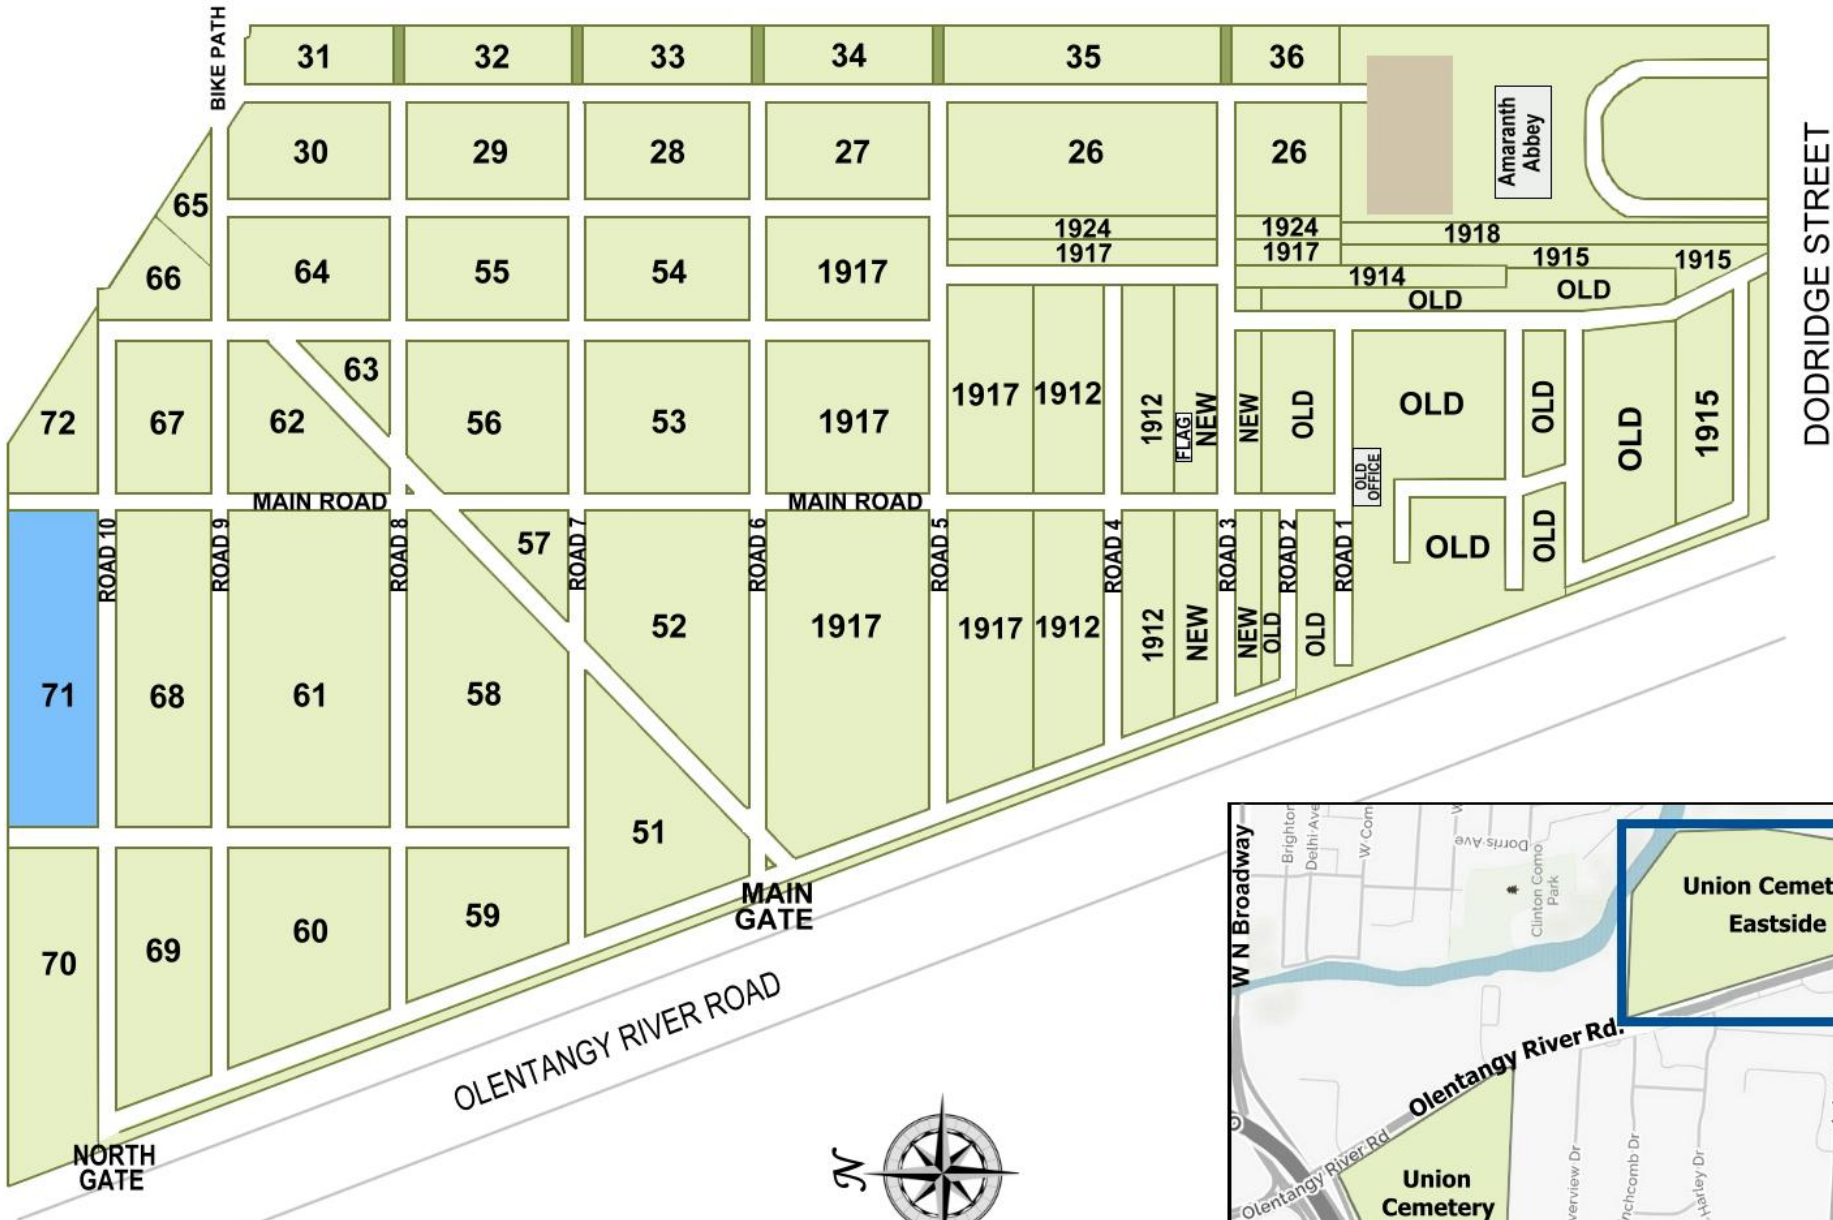

### Union Cemetery - "Old" Cemetery (Eastside Cemetery) Columbus, Franklin County, Ohio

Map © Lauren Clark 2017  
centralohiogravesearch.com

## Section 71

Union Cemetery - Old Cemetery  
Columbus, Franklin County, Ohio

240	161	160	81	80	1
239	162	159	82	79	2
238	163	158	83	78	3
237	164	157	84	77	4
236	165	156	85	76	5
235	166	155	86	75	6
234	167	154	87	74	7
233	168	153	88	73	8
232	169	152	89	72	9
231	170	151	90	71	10
230	171	150	91	70	11
229	172	149	92	69	12
228	173	148	93	68	13
227	174	147	94	67	14
226	175	146	95	66	15
225	176	145	96	65	16
224	177	144	97	64	17
223	178	143	98	63	18
222	179	142	99	62	19
221	180	141	100	61	20
220	181	140	101	60	21
219	182	139	102	59	22
218	183	138	103	58	23
217	184	137	104	57	24
216	185	136	105	56	25
215	186	135	106	55	26
214	187	134	107	54	27
213	188	133	108	53	28
212	189	132	109	52	29
211	190	131	110	51	30
210	191	130	111	50	31
209	192	129	112	49	32
208	193	128	113	48	33
207	194	127	114	47	34
206	195	126	115	46	35
205	196	125	116	45	36
204	197	124	117	44	37
203	198	123	118	43	38
202	199	122	119	42	39
201	200	121	120	41	40