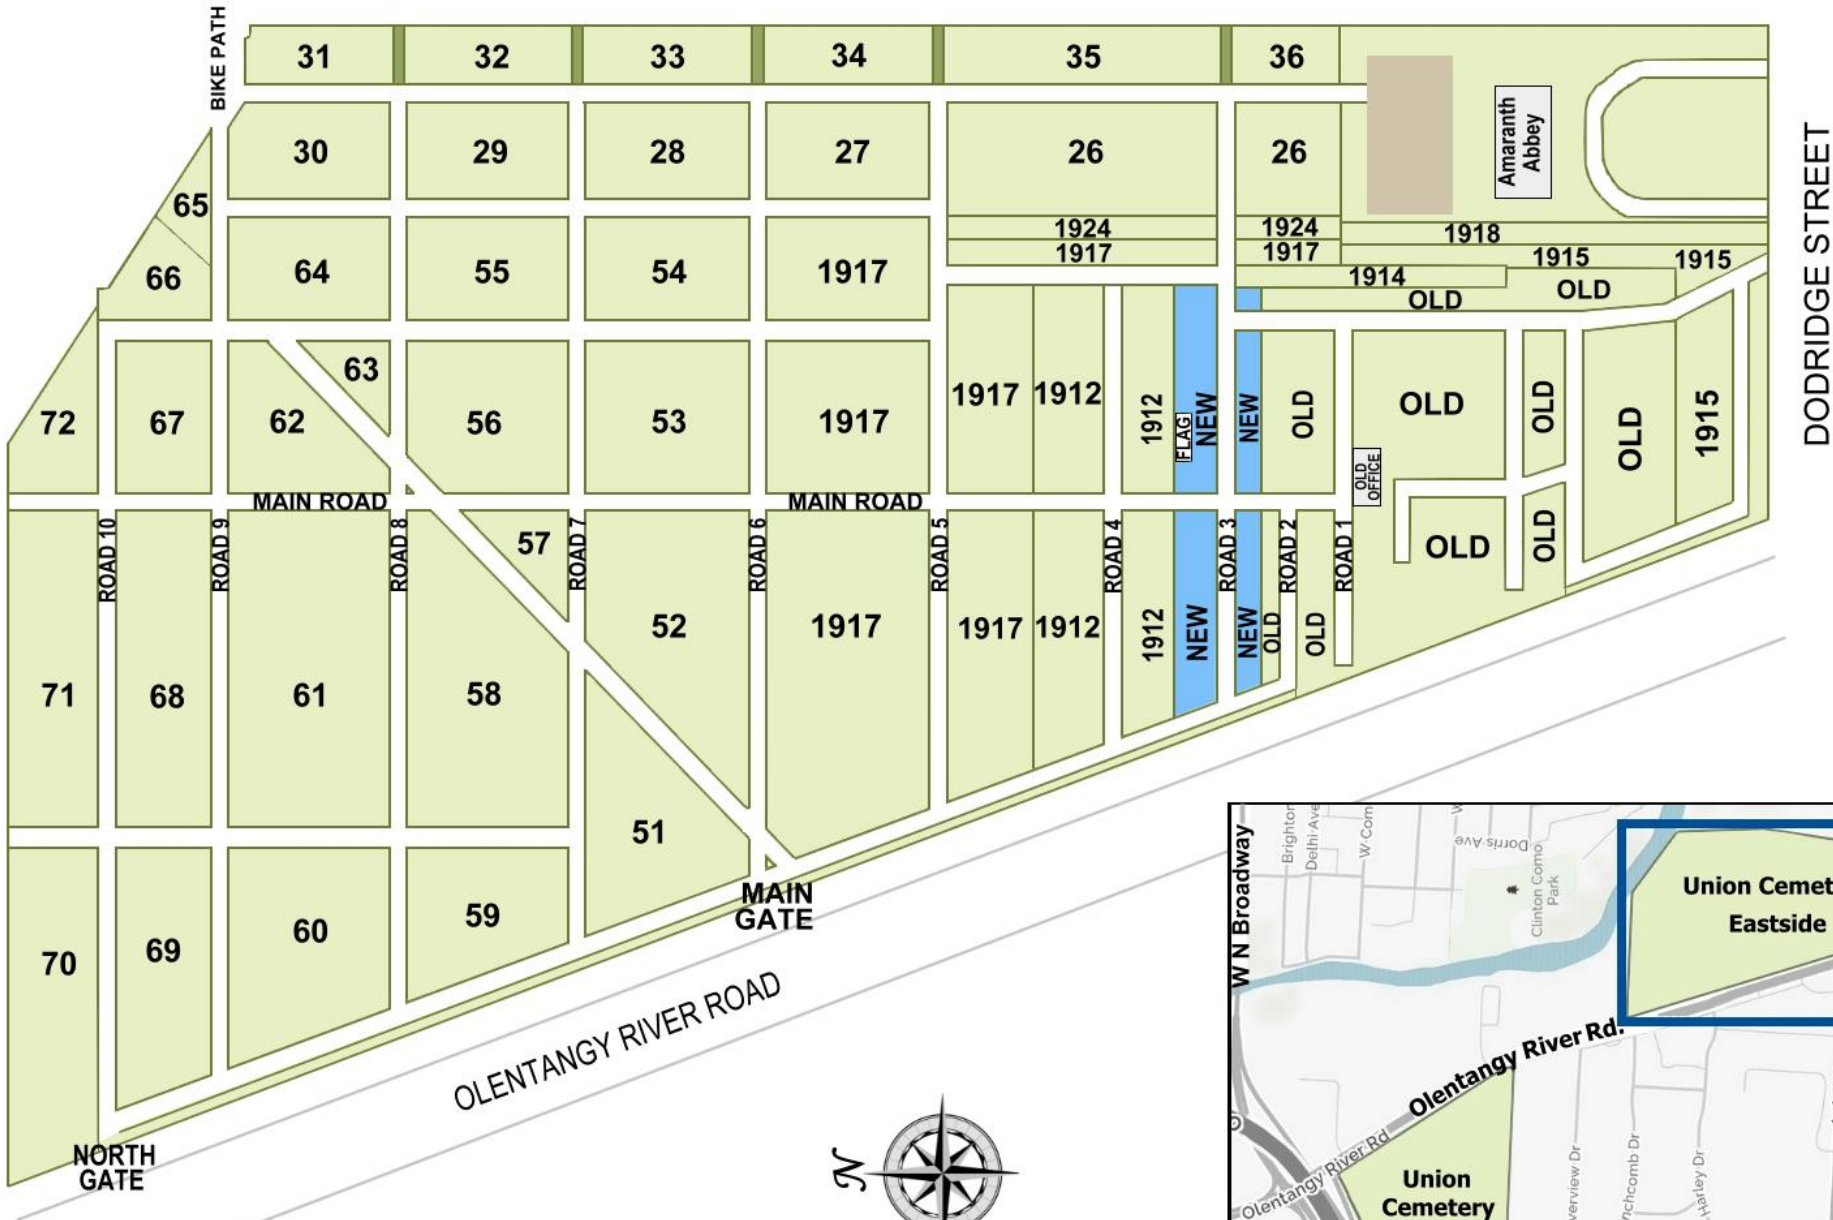

### Union Cemetery - "Old" Cemetery (Eastside Cemetery) Columbus, Franklin County, Ohio

Map © Lauren Clark 2017  
centralohiogravesearch.com

# Section New Addition

Union Cemetery - Old Cemetery  
Columbus, Franklin County, Ohio

1	99	100	194	195
2	98	101	193	196
3	97	102	192	197
4	96	103	191	198
5	95	104		
6	94	105		
7	93	106	188	201
8	92	107	187	202
9	91	108	186	203
10	90	109	185	204
11	89	110	184	205
12	88	111	183	206
13	87	112	182	207
14	86	113	181	208
15	85	114	180	209
16	84	115	179	210
17	83	116	178	211
18	82	117	177	212
19	81	118	176	213
20	80	119	175	214
21	79	120	174	215
22	78	121	173	216
23	77	122	172	217
24	76	123	171	218
<b>SECTION NEW ADDITION</b>				
25	75	124	170	219
26	74	125	169	220
27	73	126	168	221
28	72	127	167	222
29	71	128	166	223
30	70	129	165	224
31	69	130	164	225
32	68	131	163	226
33	67	132	162	227
34	66	133	161	228
35	65	134	160	229
36	64	135	159	230
37	63	136	158	231
38	62	137	157	232
39	61	138	156	233
40	60	139	155	234
41	59	140	154	235
42	58	141	153	236
43	57	142	152	237
44	56	143	151	238
45	55	144	150	239
46	54	145	149	240
47	53	146	148	
48	52	147		
49	51			
50				

FLAG

ROAD #3

OLENTANGY RIVER ROAD